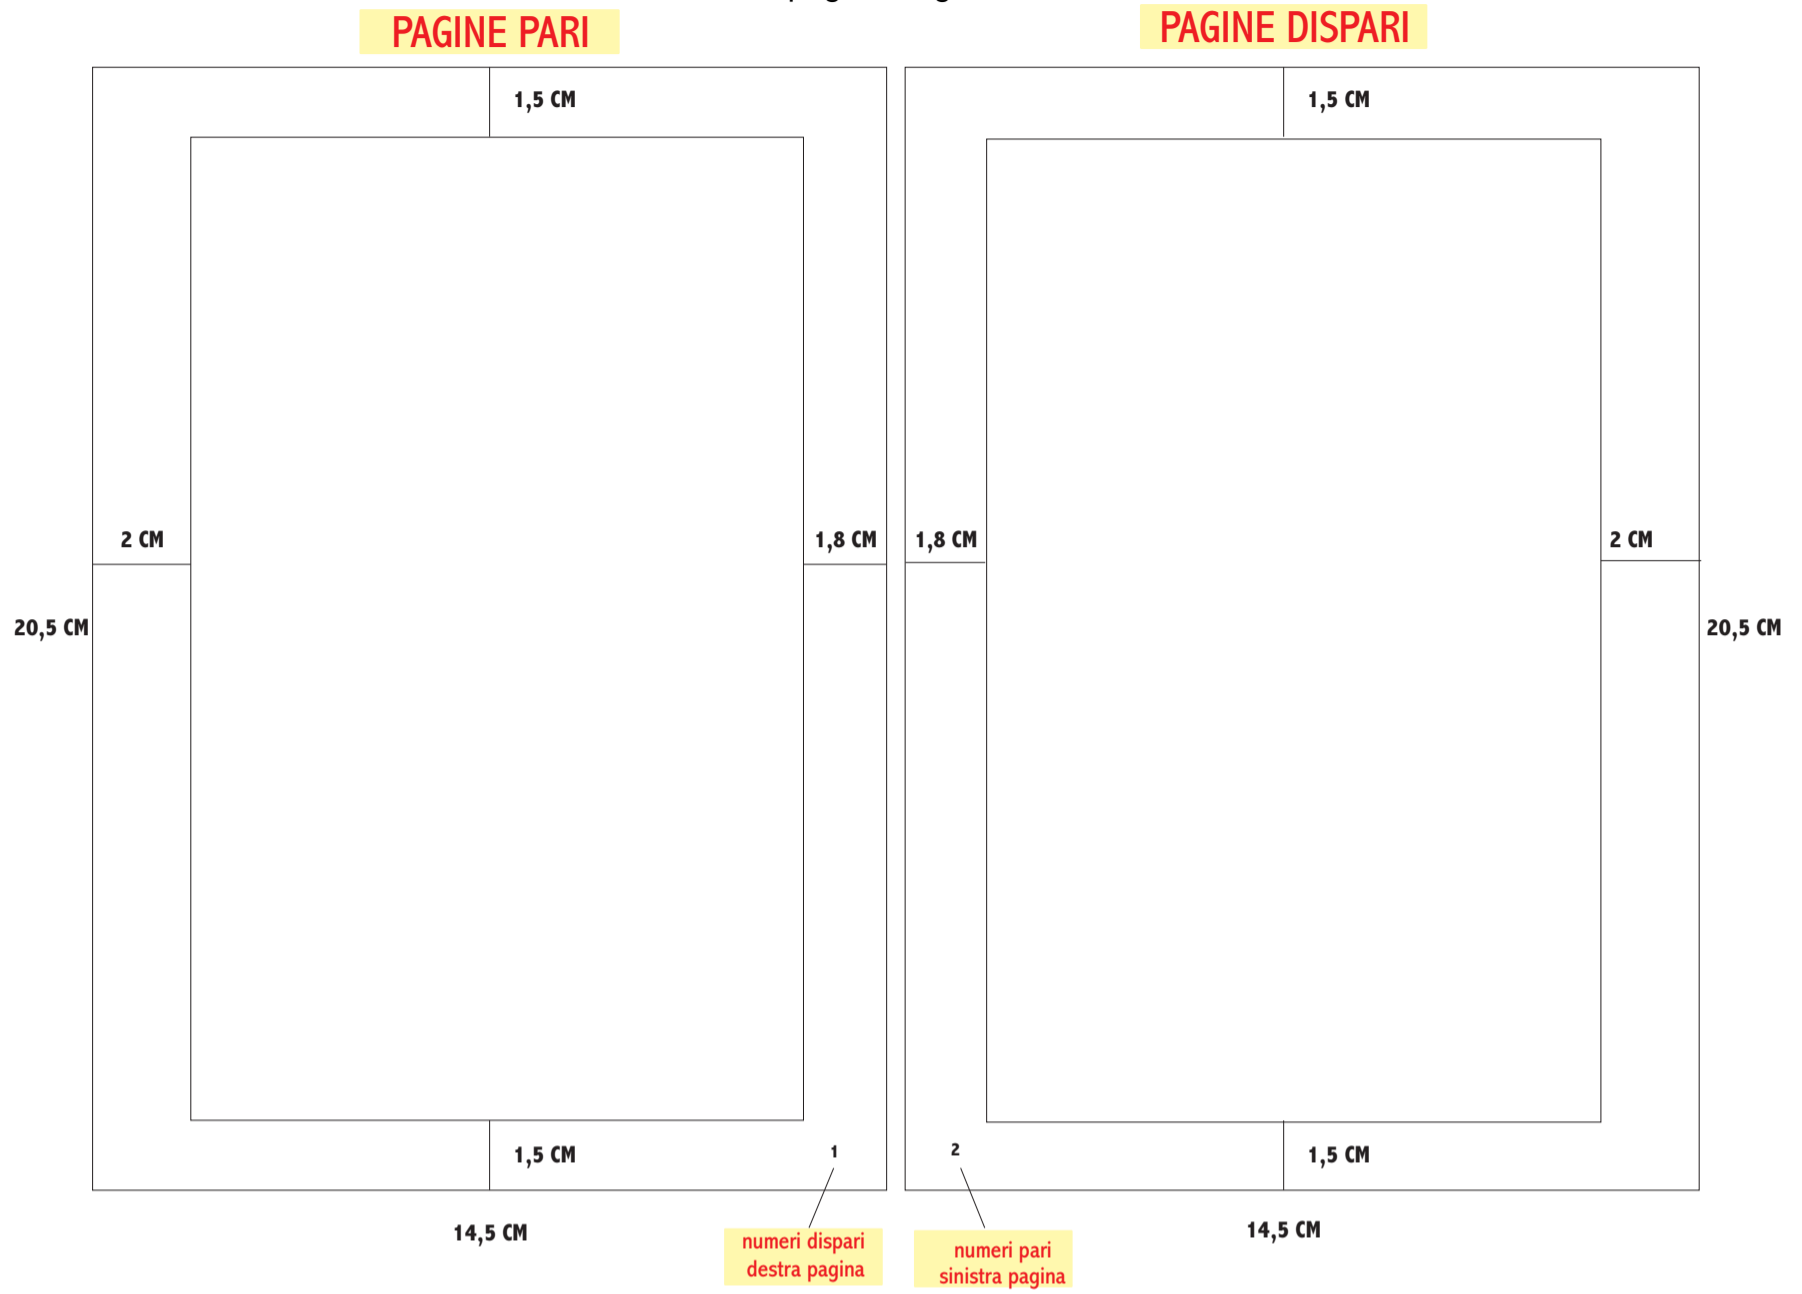

Impaginazione A5

pagine singole

15 cm

Copertina

15 cm

1 mm ogni 15 pagine

Bandelle laterali

se il file richiede le bandelle laterali considerare 6,5 cm per parte in più.