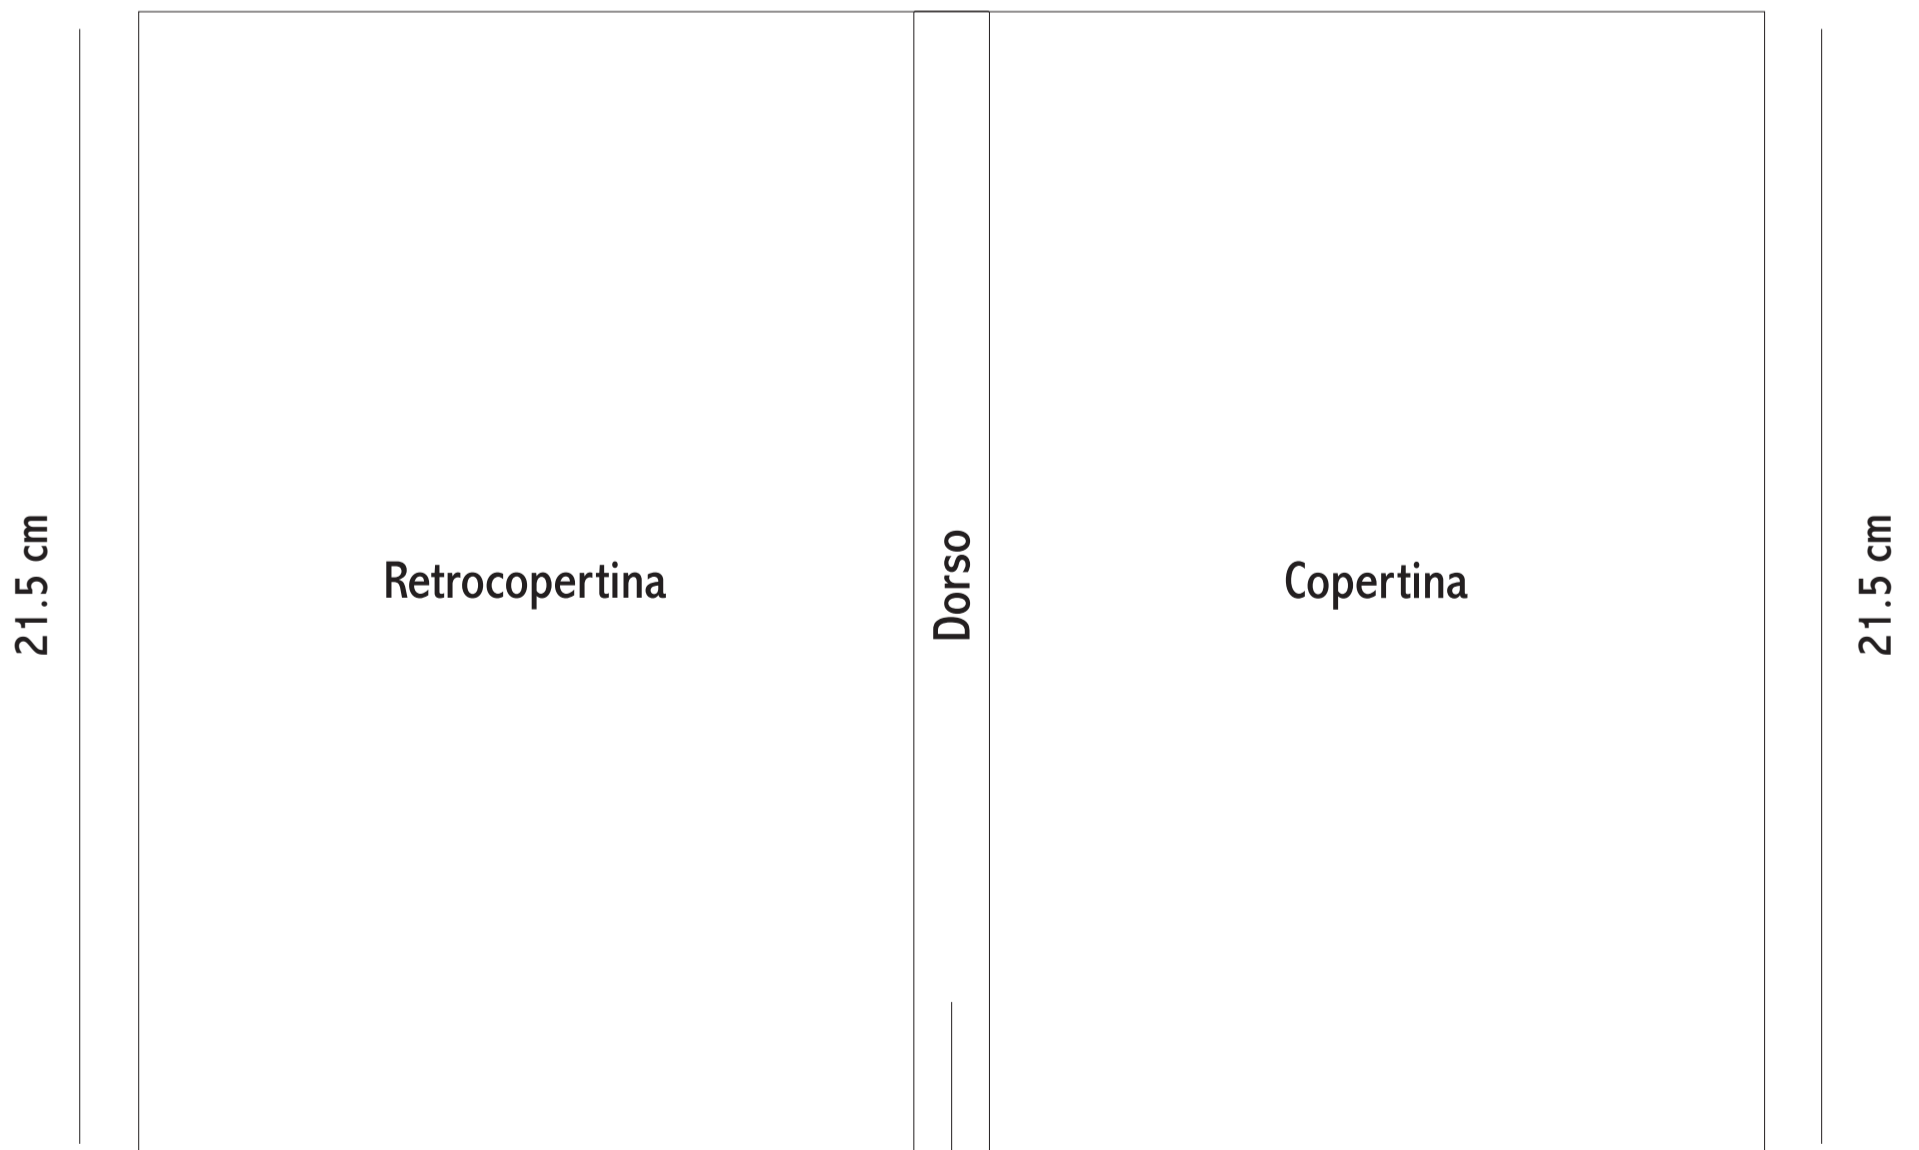

Impaginazione A5

pagine singole

15 cm

Copertina

15 cm

1 mm ogni 15 pagine

Bandelle laterali

se il file richiede le bandelle laterali considerare 6,5 cm per parte in più.